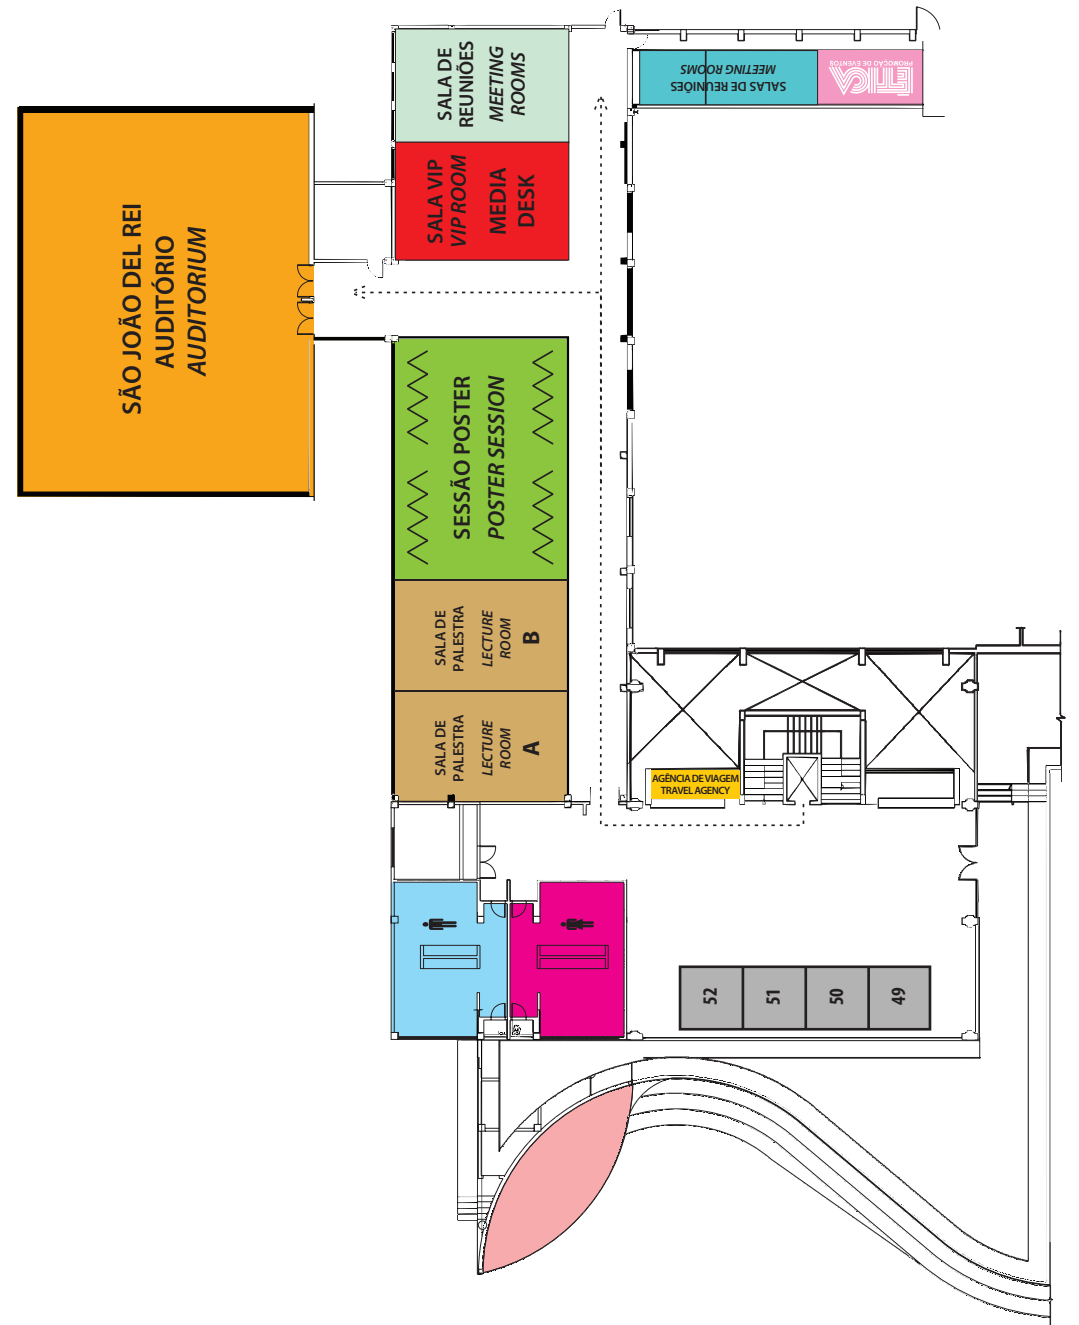

MAPA DO CENTRO DE CONVENÇÕES / CONVENTION CENTER FLOOR PLAN

MAPA DO CENTRO DE CONVENÇÕES / CONVENTION CENTER FLOOR PLAN

EXPOSITORES / EXHIBITOR LIST

EMPRESAS/COMPANIES	ESTANDES/BOOTHS
Aerocientífica Serviços Aéreos Especializados Ltda	15
AFC Geofísica Ltda.	21
ALS Brasil Minerals Ltda.	22 - 23
AMC Reflex do Brasil Serviços para Mineração Ltda.	36
Aranz Geo Brasil Tecnologia Ltda. (LeapFrog)	17-19
Arotec S.A. Indústria e Comércio	24
Atlântica Minas Empreendimentos, Participações e Mineração Ltda.	46
AVANT Geotecnologias	41
CBPM - Companhia Baiana de Pesquisa Mineral	14-16
Codelco do Brasil Mineração Ltda.	10
Core Case Suprimentos de Sondagem e Geologia Ltda.	26
Datamine Brasil Soluções em Tecnologia Ltda.	07
Drilling do Brasil Ltda.	40
FFA Legal Ltda.	29
FINEP - Empresa Brasileira de Inovação e Pesquisa	42
Fundação Gorceix	52
GE21 Consultoria Mineral	12
Geomag S/A Prospecções Geofísicas	18
Geonew Consultoria e Serviços Geológicos Ltda.	48
Geosoft Latinoamérica Ltda.	02
GEOSOL Geologia e Sondagens S.A	11
Hasageo Comércio, Importação e Exportação Ltda.	31
ITAK – Instituto de Tecnologia August Kekulé	35
Jazida.com	27