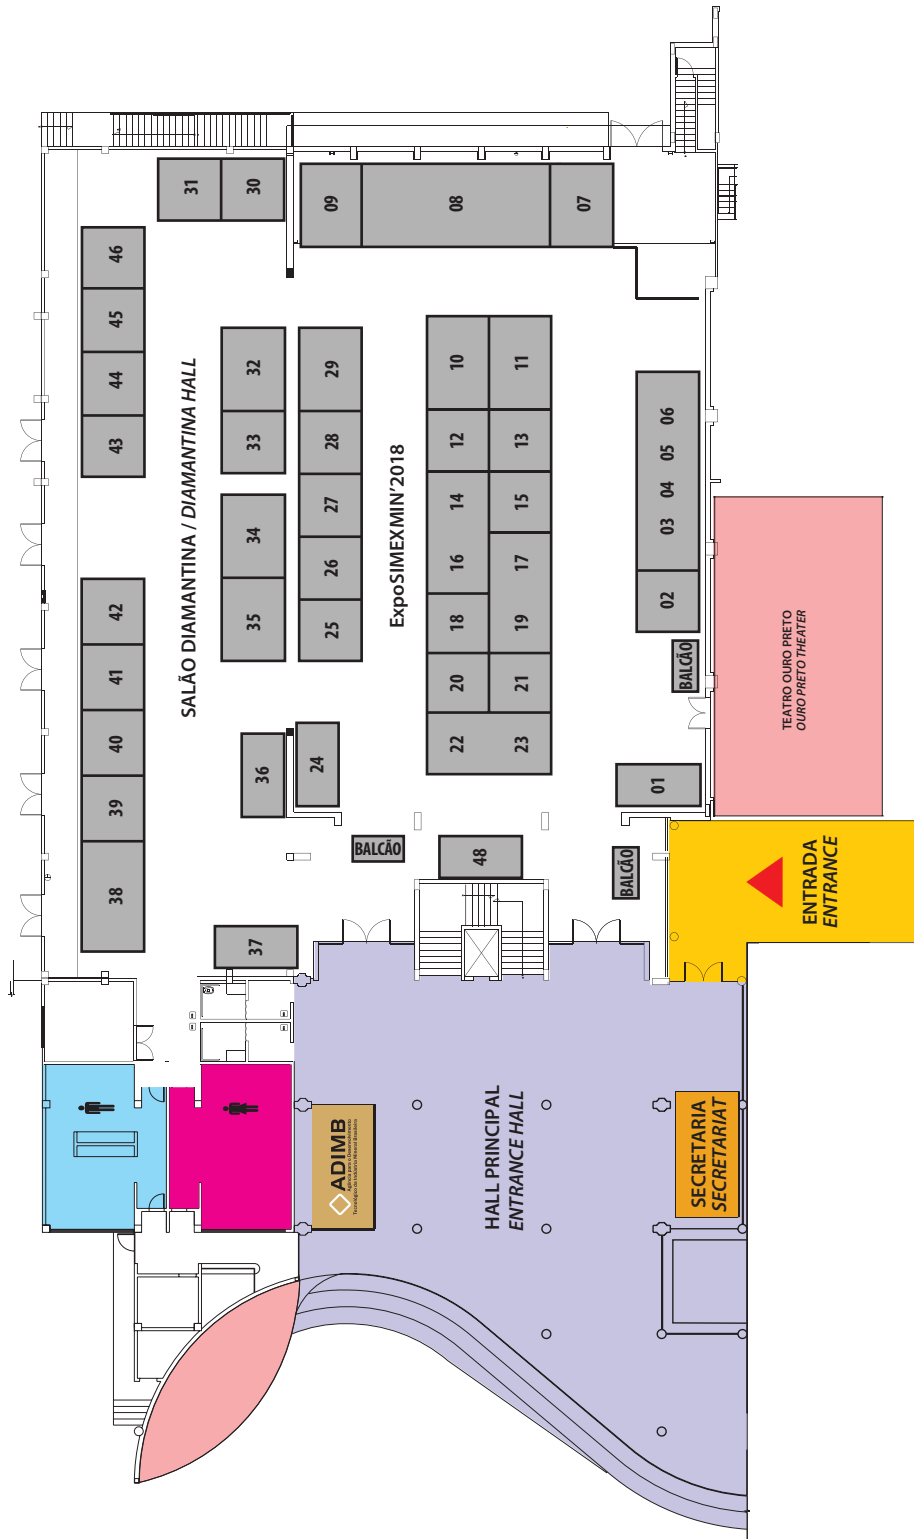

MAPA DO CENTRO DE CONVENÇÕES / CONVENTION CENTER FLOOR PLAN

MAPA DO CENTRO DE CONVENÇÕES / CONVENTION CENTER FLOOR PLAN

EXPOSITORES / EXHIBITOR LIST

EMPRESAS/COMPANIES	ESTANDES/BOOTHS
Aerocientífica Serviços Aéreos Especializados Ltda	15
AFC Geofísica Ltda.	21
ALS Brasil Minerals Ltda.	22 - 23
AMC Reflex do Brasil Serviços para Mineração Ltda.	36
Aranz Geo Brasil Tecnologia Ltda. (LeapFrog)	17-19
Arotec S.A. Indústria e Comércio	24
Atlântica Minas Empreendimentos, Participações e Mineração Ltda.	46
AVANT Geotecnologias	41
CBPM - Companhia Baiana de Pesquisa Mineral	14-16
Codelco do Brasil Mineração Ltda.	10
Core Case Suprimentos de Sondagem e Geologia Ltda.	26
Datamine Brasil Soluções em Tecnologia Ltda.	07
Drilling do Brasil Ltda.	40
FFA Legal Ltda.	29
FINEP - Empresa Brasileira de Inovação e Pesquisa	42
Fundação Gorceix	52
GE21 Consultoria Mineral	12
Geomag S/A Prospecções Geofísicas	18
Geonew Consultoria e Serviços Geológicos Ltda.	48
Geosoft Latinoamérica Ltda.	02
GEOSOL Geologia e Sondagens S.A	11
Hasageo Comércio, Importação e Exportação Ltda.	31
ITAK – Instituto de Tecnologia August Kekulé	35
Jazida.com	27