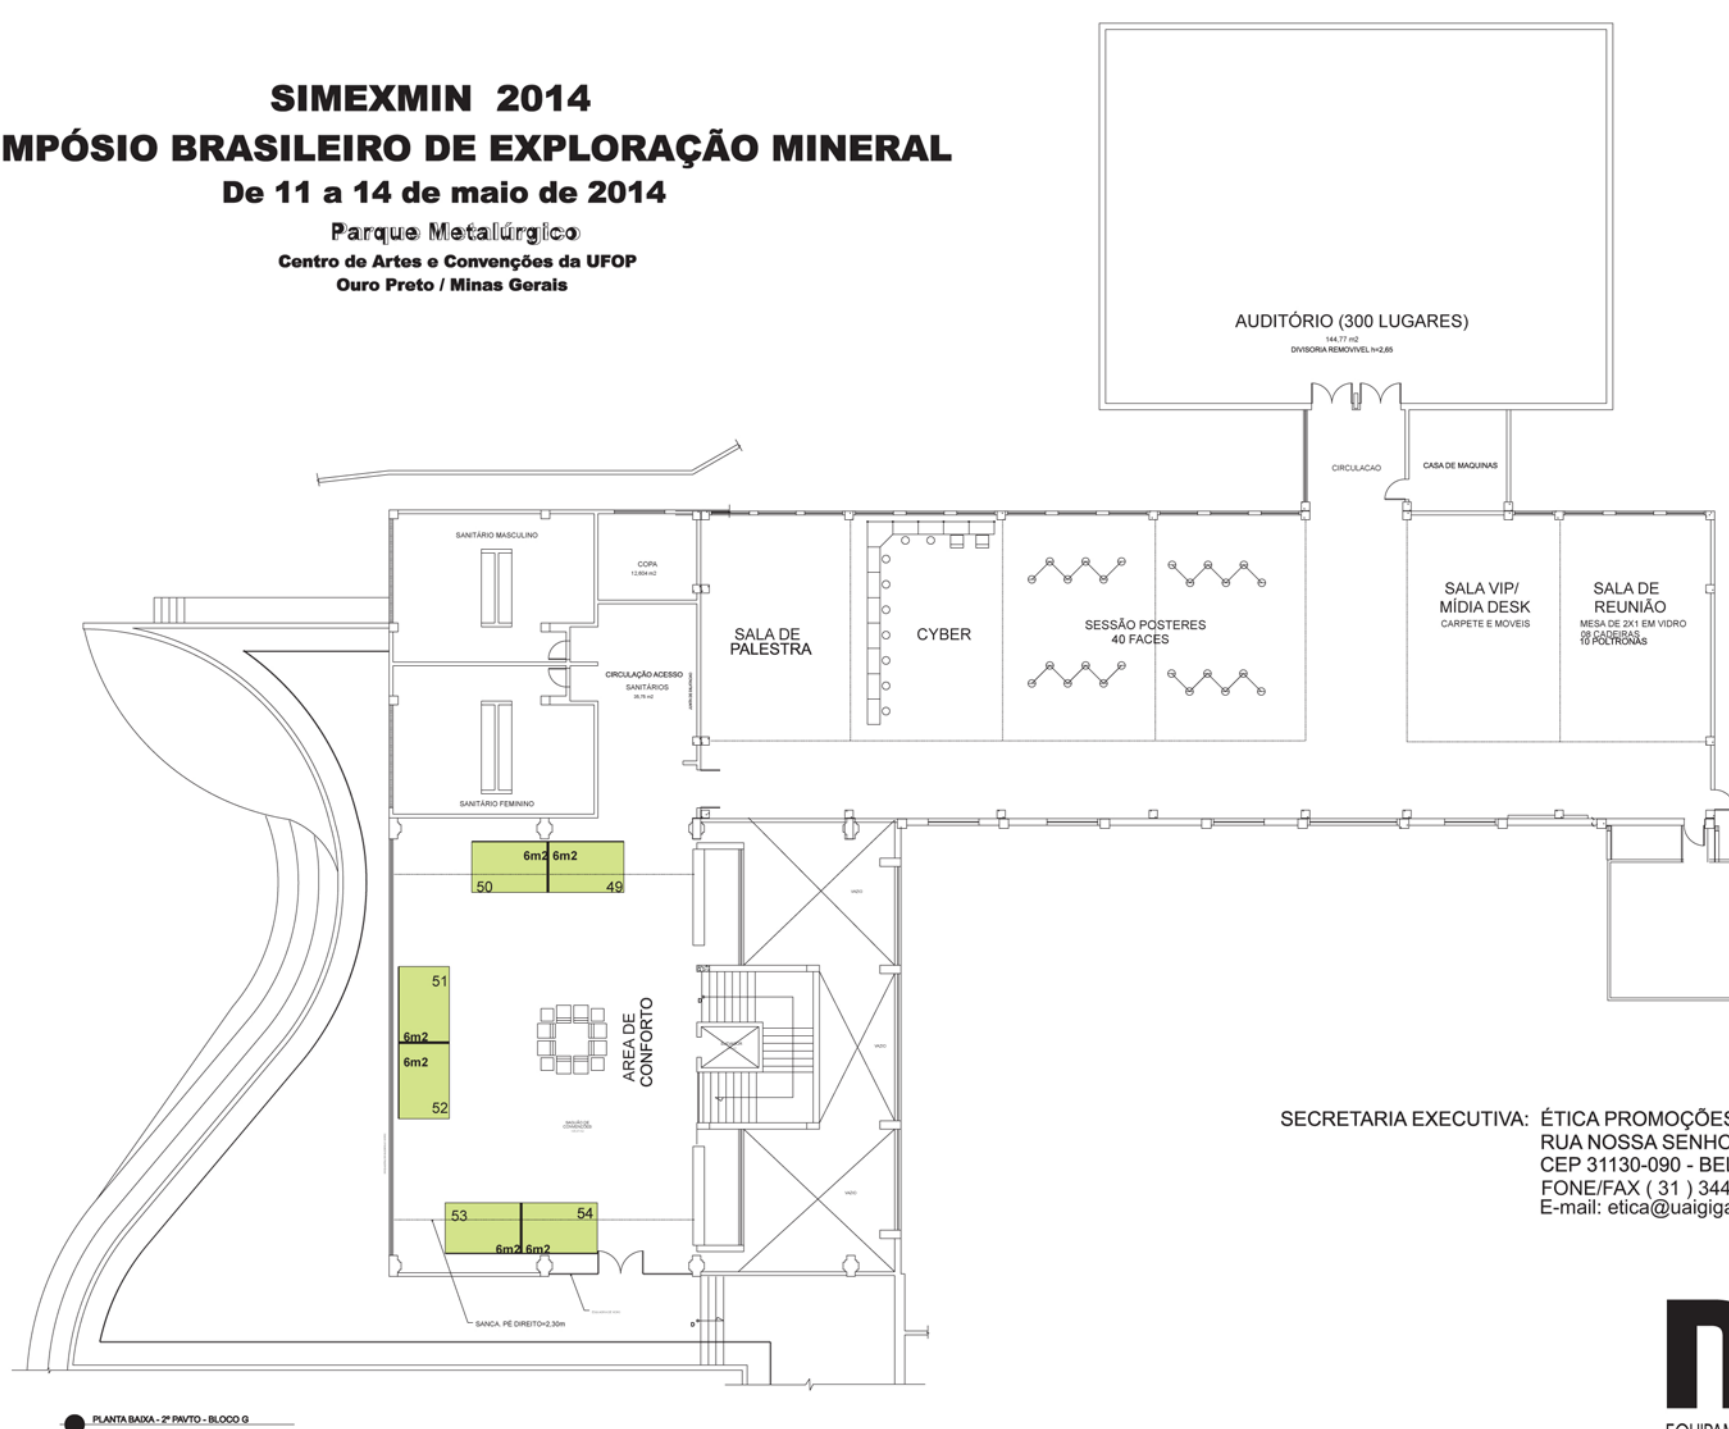

2º FLOOR

SIMEXMIN 2014
VI SIMPÓSIO BRASILEIRO DE EXPLORAÇÃO MINERAL
De 11 a 14 de maio de 2014

Parque Metalúrgico
Centro de Artes e Convenções da UFOP
Ouro Preto / Minas Gerais

SECRETARIA EXECUTIVA: ÉTICA PROMOÇÕES DE EVENTOS
RUA NOSSA SENHORA DO BRASIL, 765
CEP 31130-090 - BELO HORIZONTE / MG
FONE/FAX (31) 3444 4794
E-mail: etica@uaigiga.com.br

EXHIBITOR LIST

COMPANIES	BOOTHS	COMPANIES	BOOTHS
Acquire do Brasil Soluções em Tecnologia Ltda.	42	Intergeo Informação em Geociências Ltda.	48
AFC Geofísica Ltda.	20	Intertek do Brasil Inspeções Ltda.	35
ALS Brasil Ltda.	36	Lasa Prospecções S.A. (Fugro Lasa)	28
Anacom Equipamentos e Sistemas Ltda.	16	Libaneo & Libaneo Ltda.	25
Aranz Geo Brasil Tecnologia Ltda.	34	Microsurvey Aereogeofísica e Consultoria Científica Ltda.	19
Arotec S.A. Indústria e Comércio	46	MMD Mineral Sizing Ltda.	32
Brazil Resources INC	26 - 27	NT Empreendimentos Ltda.	24
CAE Mining Brasil Soluções em Tecnologia Ltda.	18	PPM - Pégasus Prospecção Mineral Ltda.	41
CBPM - Companhia Baiana de Pesquisa Mineral	11 - 13 - 15	Prospectors Aerolevantamentos e Sistemas Ltda.	37
Codelco do Brasil Mineração	10	Reconsult Geofísica Ltda.	1
Coffey Consultoria e Serviços Ltda.	22 - 23	Reservado	12 - 14
CPRM-DNPM-SGM/MME	9	Reservado	54
Crusader do Brasil Mineração Ltda.	21	Revista Brasil Mineral	49
Dassault Systemes do Brasil Ltda.	33	Revista In The Mine	50
Energold Perfurações Ltda.	43	SGS Geosol	39
FFA Legal Ltda.	29	Sociedade Brasileira de Geofísica - SBGf	52
Fototerra Atividades de Aerolevantamentos Ltda.	47	Sociedade Brasileira de Geologia – SBG	51
Fundação Victor Dequech	38	Spatial Dimension	8
Geosoft Latinoamérica Ltda.	17	System Mud Indústria e Comércio Ltda.	44
Geotech Aerolevantamento S.A.	30	Trust Soluções Geológicas Ltda.	45
Hasageo Com.Imp.Exp. Ltda.	31	Unidrilling – Serviços de Sondagens de Solos Eireli	40
HM do Brasil Ltda.	2	Universidade Federal de Ouro Preto – UFOP	53
Integratio Mediação Social e Sustentabilidade	7	Votorantim Metais	3 - 4 - 5 - 6