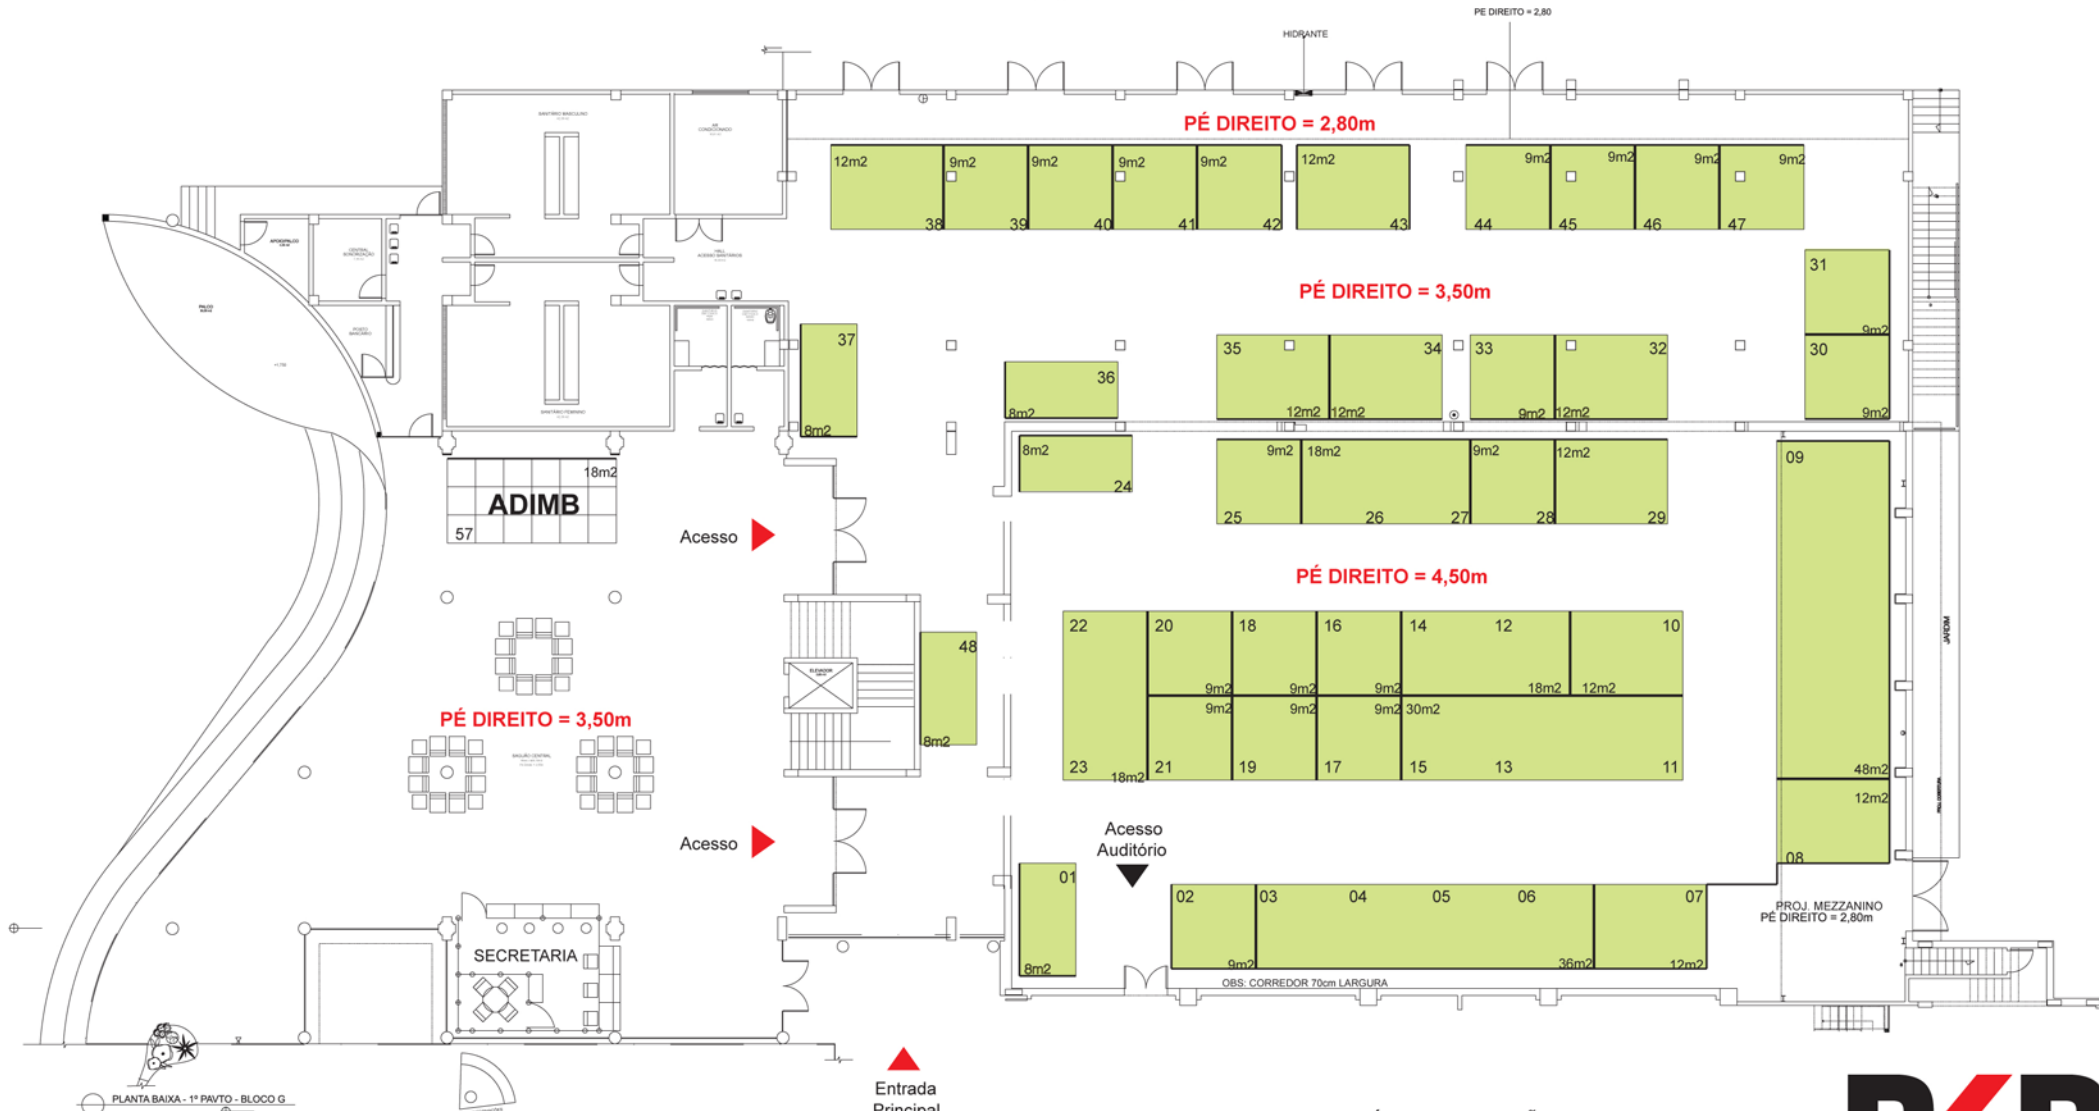

SIMEXMIN 2014
VI SIMPÓSIO BRASILEIRO DE EXPLORAÇÃO MINERAL
 De 11 a 14 de maio de 2014

Parque Metalúrgico
 Centro de Artes e Convenções da UFOP
 Ouro Preto / Minas Gerais

STANDS: 08 e 09 Pé Direito: 2.80m